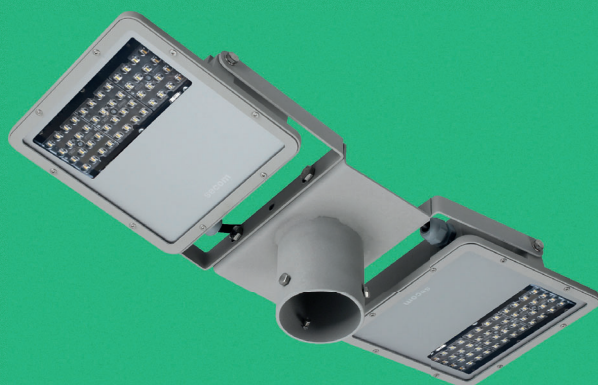

3000k
4000k
5700k

IP
65

PROTEK CITY OPTICAL

4183 58 18 85	18 w	2975 lm.
4183 58 25 85	25 w	4315 lm.
4183 58 35 85	35 w	5950 lm.

PROTEK CITY OPTICAL DUO

4184 58 18 85	2x18 w	5950 lm.
4184 58 25 85	2x25 w	8630 lm.
4184 58 35 85	2x35 w	11900 lm.

PROTEK CITY OPTICAL TRIO

4185 58 18 85	3x18 w	8925 lm.
4185 58 25 85	3x25 w	12945 lm.
4185 58 35 85	3x35 w	17850 lm.

OPCIONES / 18 w / 25 w / 35 w

AMB	LED Ámbar / Amber LED
3401	Simétrica intensiva 30°
3402	Simétrica media 67°
3403	Simétrica extensiva 91°
3405	Asimétrica extensiva
3406	Simétrica extensiva 160°
3407	Asimétrica longitudinal

DR	Driver regulable 1-10
DRD	Driver regulable Dali
DRF	Driver regulable corte de fase (18w)
DN	Regulación doble nivel
DRPR	Driver programable
4160	Driver para funcion. a 12Vdc.

*Promoción válida hasta el 31 de diciembre de 2020