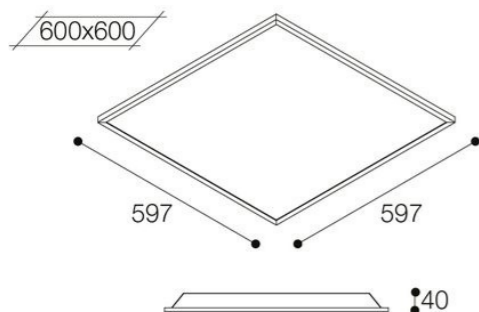

1.500 - 2.400 lm

- **Rendimiento:** 75,1 %
- **CRI**>80
- **UGR** 21
- **Ángulo apertura:** 84°
- **Expectativa LED:** 50.000 h · L70B10
- **Temperatura:** 3.000 - 4.000 K
- **Seguridad fotobiológica:** 0
- **Potencia:** 13 - 20,5 W
- **IP** 20-54
- **Versiones:**
 - estándar
 - DALI2
 - SALUZ (autónoma)
 - SALUZ (tunable white + Normalink)

Nassel Avant

Referencias

NX (33 y 34)

3.670 - 3.951 lm

- **Rendimiento:** 82 %
- **CRI**>80
- **UGR** 16
- **Ángulo apertura:** 76°
- **Expectativa LED:** 50.000 h · L70B10
- **Temperatura:** 3.000 - 4.000 K
- **Seguridad fotobiológica:** 0
- **Potencia:** 27 W
- **IP** 20-44
- **Versiones:**
 - estándar
 - DALI
 - SALUZ (autónoma)
 - SALUZ (autónoma+ reg.)
 - SALUZ (tunable white + Normalink)

Luzerna Avant

Referencias

LX (33, 34, 43, 44, 53 y 54)

4.320 - 5.140 lm (600x600/1200x300)

8.640 - 10.280 lm (1200x600)

- **Rendimiento:** 77,74 %
- **CRI**>80
- **UGR** 19
- **Ángulo apertura:** 114°
- **Expectativa LED:** 50.000 h · L70B10
- **Temperatura:** 3.000 - 4.000 K
- **Seguridad fotobiológica:** 0
- **Potencia:** 32 (600x600 y 1200x300) - 64 W (1200 x 600)
- **IP** 20-44
- **Versiones:**
 - estándar
 - DALI
- **Ejecuciones:**
 - 600x600
 - 1200x300
 - 1200x600.

Trazzo Avant

L (TX4): 1.125 mm L (TX6): 1.685 mm

Referencias

TX4, TX6 (L3/L4 o H3/H4)

3.380 - 9.000 lm

- **Rendimiento:** 54,2 - 82 %
- **CRI**>80
- **UGR** 16
- **Ángulo apertura:** 100°
- **Expectativa LED:** 60.000 h · L70B10
- **Temperatura:** 3.000 - 4.000 K
- **Seguridad fotobiológica:** 0
- **Potencia:** 24 - 64 W
- **IP** 30
- **Versiones:**
 - estándar
 - DALI
 - SALUZ (autónoma)
 - SALUZ (tunable white + Normalink)
- **Ejecución con difusor opal**