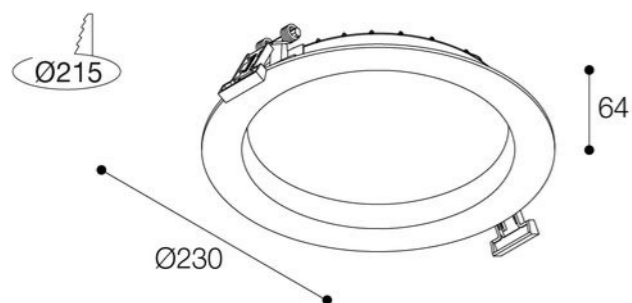

Hat HR

Referencias

EHI (13, 14, 23 y 24)

1.500 - 2.400 lm

- **Rendimiento:** 75,1 %
- **CRI**>80
- **UGR** 21
- **Ángulo apertura:** 84°
- **Expectativa LED:** 50.000 h · L70B10
- **Temperatura:** 3.000 - 4.000 K
- **Seguridad fotobiológica:** 0
- **Potencia:** 13 - 20,5 W
- **IP** 20-54
- **Versiones:**
  - estándar
  - DALI2
  - SALUZ (autónoma)
  - SALUZ (tunable white + Normalink)