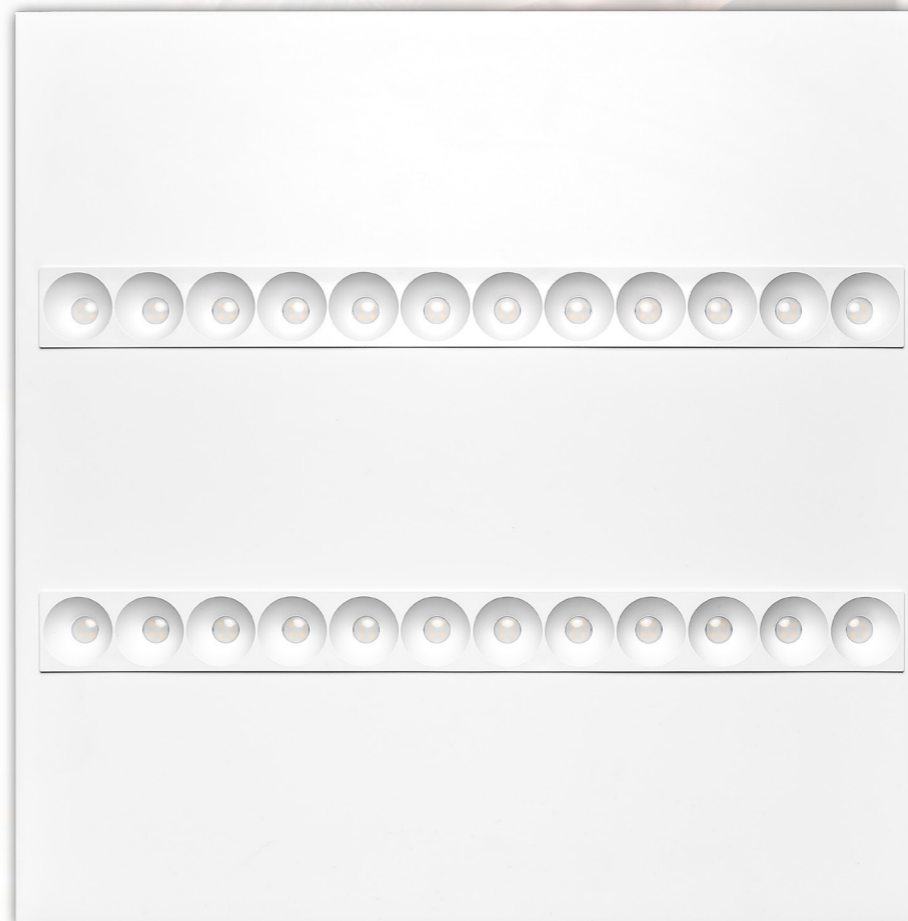

1.500 - 2.400 lm

- **Rendimiento:** 75,1 %
- **CRI**>80
- **UGR** 21
- **Ángulo apertura:** 84°
- **Expectativa LED:** 50.000 h · L70B10
- **Temperatura:** 3.000 - 4.000 K
- **Seguridad fotobiológica:** 0
- **Potencia:** 13 - 20,5 W
- **IP** 20-54
- **Versiones:**
 - estándar
 - DALI2
 - SALUZ (autónoma)
 - SALUZ (tunable white + Normalink)

Nassel Avant

Referencias

NX (33 y 34)

3.670 - 3.951 lm

- **Rendimiento:** 82 %
- **CRI**>80
- **UGR** 16
- **Ángulo apertura:** 76°
- **Expectativa LED:** 50.000 h · L70B10
- **Temperatura:** 3.000 - 4.000 K
- **Seguridad fotobiológica:** 0
- **Potencia:** 27 W
- **IP** 20-44
- **Versiones:**
 - estándar
 - DALI
 - SALUZ (autónoma)
 - SALUZ (autónoma+ reg.)
 - SALUZ (tunable white + Normalink)

Luzerna Avant

Referencias

LX (33, 34, 43, 44, 53 y 54)

4.320 - 5.140 lm (600x600/1200x300)

8.640 - 10.280 lm (1200x600)

- **Rendimiento:** 77,74 %
- **CRI**>80
- **UGR** 19
- **Ángulo apertura:** 114°
- **Expectativa LED:** 50.000 h · L70B10
- **Temperatura:** 3.000 - 4.000 K
- **Seguridad fotobiológica:** 0
- **Potencia:** 32 (600x600 y 1200x300) - 64 W (1200 x 600)
- **IP** 20-44
- **Versiones:**
 - estándar
 - DALI
- **Ejecuciones:**
 - 600x600
 - 1200x300
 - 1200x600.