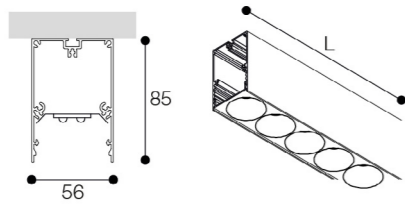

Luzerna Avant

Referencias

LX (33, 34, 43, 44, 53 y 54)

4.320 - 5.140 lm (600x600/1200x300)

8.640 - 10.280 lm (1200x600)

- **Rendimiento:** 77,74 %
- **CRI**>80
- **UGR** 19
- **Ángulo apertura:** 114°
- **Expectativa LED:** 50.000 h · L70B10
- **Temperatura:** 3.000 - 4.000 K
- **Seguridad fotobiológica:** 0
- **Potencia:** 32 (600x600 y 1200x300) - 64 W (1200 x 600)
- **IP** 20-44
- **Versiones:**
 - estándar
 - DALI
- **Ejecuciones:**
 - 600x600
 - 1200x300
 - 1200x600.

Trazzo Avant

L (TX4): 1.125 mm L (TX6): 1.685 mm

Referencias

TX4, TX6 (L3/L4 o H3/H4)

3.380 - 9.000 lm

- **Rendimiento:** 54,2 - 82 %
- **CRI**>80
- **UGR** 16
- **Ángulo apertura:** 100°
- **Expectativa LED:** 60.000 h · L70B10
- **Temperatura:** 3.000 - 4.000 K
- **Seguridad fotobiológica:** 0
- **Potencia:** 24 - 64 W
- **IP** 30
- **Versiones:**
 - estándar
 - DALI
 - SALUZ (autónoma)
 - SALUZ (tunable white + Normalink)
- **Ejecución con difusor opal**