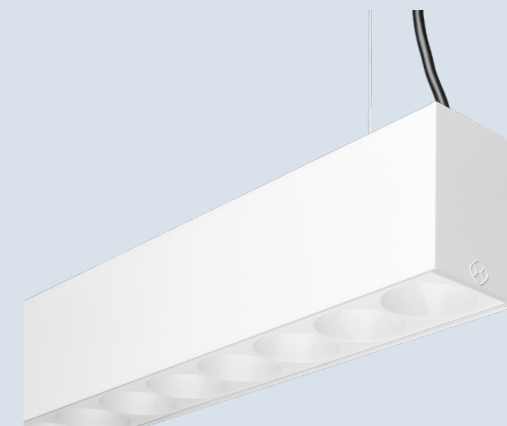

luminarias compatibles

Nassel Avant saLUZ

Hat HR saLUZ

Trazzo Avant saLUZ

saLUZ

Hat HR

Referencias

EHI (13, 14, 23 y 24)

1.500 - 2.400 lm

- **Rendimiento:** 75,1 %
- **CRI**>80
- **UGR** 21
- **Ángulo apertura:** 84°
- **Expectativa LED:** 50.000 h · L70B10
- **Temperatura:** 3.000 - 4.000 K
- **Seguridad fotobiológica:** 0
- **Potencia:** 13 - 20,5 W
- **IP** 20-54
- **Versiones:**
 - estándar
 - DALI2
 - SALUZ (autónoma)
 - SALUZ (tunable white + Normalink)