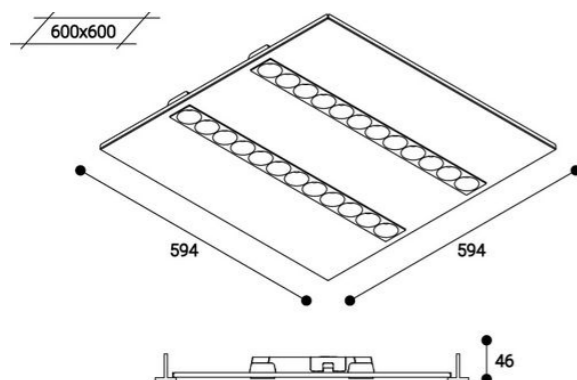

Nassel Avant

Referencias

NX (33 y 34)

3.670 - 3.951 lm

- **Rendimiento:** 82 %
- **CRI**>80
- **UGR** 16
- **Ángulo apertura:** 76°
- **Expectativa LED:** 50.000 h · L70B10
- **Temperatura:** 3.000 - 4.000 K
- **Seguridad fotobiológica:** 0
- **Potencia:** 27 W
- **IP** 20-44
- **Versiones:**
  - estándar
  - DALI
  - SALUZ (autónoma)
  - SALUZ (autónoma+ reg.)
  - SALUZ (tunable white + Normalink)